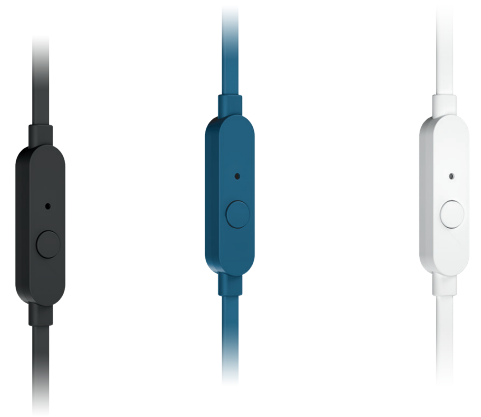

JBL
by HARMAN

T110

인-이어 헤드폰

묵직한 로큰롤 비트, 즐길 준비 완료.

JBL T110 인-이어 헤드폰은 가볍고, 편안하며, 컴팩트합니다. 견고한 이어피스 하우스 안의 9mm 드라이버 1쌍이 전 세계 콘서트홀, 경기장 및 녹음 스튜디오에서 들었던 것과 같은 강력한 저음을 들려줍니다. 줄꼬임 방지 케이블에 장착된 원버튼 리모컨으로 음악 재생은 물론 내장된 마이크로 전화 수신도 할 수 있습니다. JBL T110은 이동 중은 물론 사무실 및 가정 등 언제 어디서나 함께하는 친구 같은 존재입니다.

특징

- ▶ JBL Pure Bass 사운드
- ▶ 마이크가 장착된 원버튼 리모컨
- ▶ 줄꼬임 방지 플랫 케이블

특징 및 장점

JBL Pure Bass 사운드

JBL은 60년 넘게 전세계 다양한 공간에서 경험해왔던 정밀하고 인상 깊은 사운드 기술을 개발해 왔습니다. 지금까지 경험한 JBL사운드를 동일하게 재생하는 헤드폰으로 깊고 강력한 저음을 느껴보세요.

마이크가 장착된 원버튼 리모컨

편리한 원버튼 리모컨으로 음악 재생을 제어합니다. 음악 감상 중 전화가 걸려와도 내장된 마이크로 간편하게 통화하세요.

줄꼬임 방지 플랫 케이블

견고하며 꼬이지 않는 플랫 케이블.

구성품:

- T110 헤드폰 1쌍
- 이어팁(S, M, L)
- 경고 카드
- 품질보증서

기술 사양:

- ▶ 플러그: 3.5mm
- ▶ 다이내믹 드라이버: 9mm
- ▶ 주파수 응답성: 20Hz ~ 20kHz