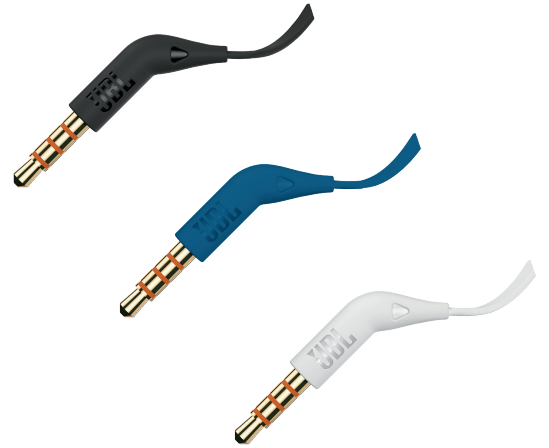

JBL
by HARMAN

T110

인-이어 헤드폰

묵직한 로큰롤 비트, 즐길 준비 완료.

JBL T110 인-이어 헤드폰은 가볍고, 편안하며, 컴팩트합니다. 견고한 이어피스 하우스 안의 9mm 드라이버 1쌍이 전 세계 콘서트홀, 경기장 및 녹음 스튜디오에서 들었던 것과 같은 강력한 저음을 들려줍니다. 줄꼬임 방지 케이블에 장착된 원버튼 리모컨으로 음악 재생은 물론 내장된 마이크로 전화 수신도 할 수 있습니다. JBL T110은 이동 중은 물론 사무실 및 가정 등 언제 어디서나 함께하는 친구 같은 존재입니다.

특징

- ▶ JBL Pure Bass 사운드
- ▶ 마이크가 장착된 원버튼 리모컨
- ▶ 줄꼬임 방지 플랫 케이블

특징 및 장점

JBL Pure Bass 사운드

JBL은 60년 넘게 전세계 다양한 공간에서 경험해왔던 정밀하고 인상 깊은 사운드 기술을 개발해 왔습니다. 지금까지 경험한 JBL사운드를 동일하게 재생하는 헤드폰으로 깊고 강력한 저음을 느껴보세요.

마이크가 장착된 원버튼 리모컨

편리한 원버튼 리모컨으로 음악 재생을 제어합니다. 음악 감상 중 전화가 걸려와도 내장된 마이크로 간편하게 통화하세요.

줄꼬임 방지 플랫 케이블

견고하며 꼬이지 않는 플랫 케이블.

구성품:

- T110 헤드폰 1쌍
- 이어팁(S, M, L)
- 경고 카드
- 품질보증서

기술 사양:

- ▶ 플러그: 3.5mm
- ▶ 다이내믹 드라이버: 9mm
- ▶ 주파수 응답성: 20Hz ~ 20kHz